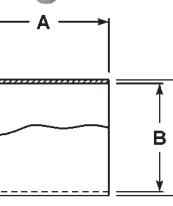

NEW

NEW

Automatic Weld - TL14AM7

Specification:

- meets ASME BPE-2012 specifications

Tube OD	Dimensions			316L Stainless Steel Part #
	A	B	C	
½"	1.750"	.370"	.500"	TL14AM7-050PL
¾"	1.750"	.620"	.750"	TL14AM7-075PL
1"	1.750"	.870"	1.000"	TL14AM7-100PL
1½"	1.750"	1.370"	1.500"	TL14AM7-150PL
2"	2.250"	1.870"	2.000"	TL14AM7-200PL
3"	2.250"	2.870"	3.000"	TL14AM7-300PL
4"	2.250"	3.834"	4.000"	TL14AM7-400PL

Tank (light duty) - 14WLMP

Tube OD	Dimensions			304 Stainless Steel Part #	316L Stainless Steel Part #
	A	B	C		
1"	3.000"	.870"	1.000"	14WLMP-G100	14WLMP-R100
1½"	3.000"	1.370"	1.500"	14WLMP-G150	14WLMP-R150
2"	3.000"	1.870"	2.000"	14WLMP-G200	14WLMP-R200
2½"	3.000"	2.370"	2.500"	14WLMP-G250	14WLMP-R250
3"	4.000"	2.870"	3.000"	14WLMP-G300	14WLMP-R300
4"	4.000"	3.834"	4.000"	14WLMP-G400	14WLMP-R400
6"	6.000"	5.782"	6.000"	14WLMP-G600	14WLMP-R600